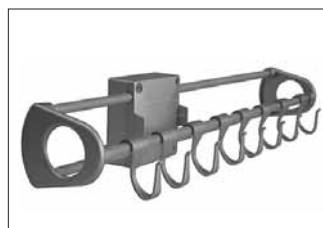

90.004	Profil-Anschluss	Alucolor ●
--------	-------------------------	---------------

35.508	Universalwinkel	Alucolor ●
--------	------------------------	---------------

Lieferumfang, Stand 01.2007 (Preise und Bestellformulare entnehmen Sie bitte der aktuellen Einkaufspreisliste)
Product range, date 01.2007 (for prices and order forms see our up-to-date retail purchase pricelist)

90.014	Korpusträger	Alucolor
		●

90.051	Ego-Kravattenhalter	Alucolor
	430 mm	●

Träger für Alu-Fachboden und Alu/Glas-Fachboden		Alucolor
90.064	für Tiefe 180 mm	●
90.065	für Tiefe 340 mm	●
90.066	für Tiefe 500 mm	●

90.052	Ego-Universalhalter	Alucolor
	460 mm	●

90.023	Profilabdeckung mit Abschlusswinkel	Alucolor
		●

90.050	Ego-Gürtelhalter	Alucolor
	Alucolor, 430 mm	●

Hinweis für Ihre Kalkulation

Beachten Sie bitte die Preisbeispiele in der aktuellen Preisliste. Dort haben wir für Sie die Artikel in den gängigsten Kombinationen übersichtlich zusammengefasst.

	Ego-Kleiderlift, Einbaubreite	Alucolor
90.053	Einbaubreite 600-830 mm	●
90.054	Einbaubreite 830-1150	●

Metro System Lieferumfang

Metro zeigt sich facettenreich

Ein wesentlicher Produktvorteil des Metro Systems sind die variablen Einlegeböden: fünf Grundmodule sind dabei untereinander kombinierbar und ermöglichen Ihnen eine maximale Gesamttiefe von 50 cm.