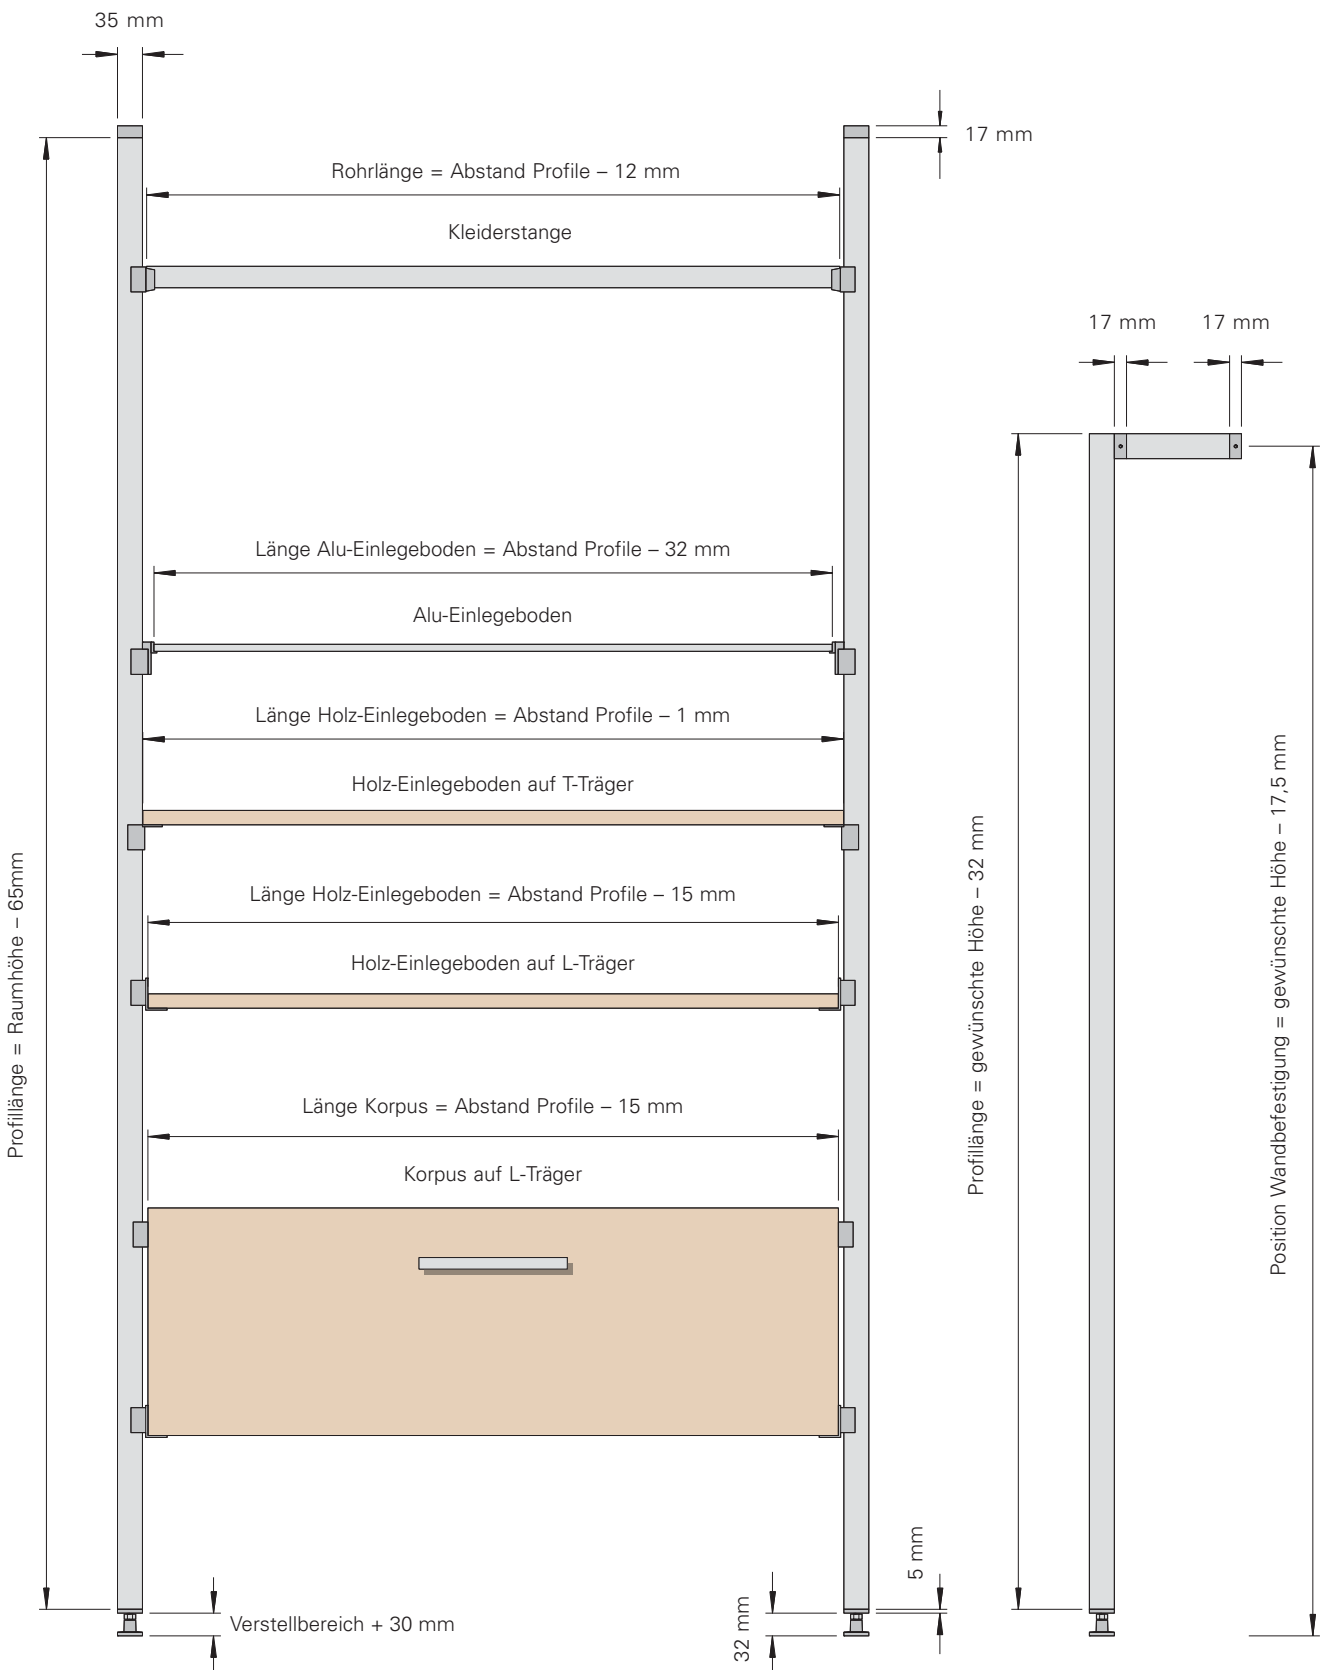

Universalhalter

Metro System Technische Information

Metro System Lieferumfang

90.000	Aluprofil 35/35/3000	Silber Matt ●
--------	-----------------------------	------------------

90.041	Schrankrohr Aluminium 16/30/1000 mm	Alucolor
90.011	Rohrträger	Alucolor

	Ego-Kleiderlift, Einbaubreite	Alucolor
90.053	Einbaubreite 600-830 mm	●
90.054	Einbaubreite 830-1150	●

Metro System Lieferumfang

Metro zeigt sich facettenreich

Ein wesentlicher Produktvorteil des Metro Systems sind die variablen Einlegeböden: fünf Grundmodule sind dabei untereinander kombinierbar und ermöglichen Ihnen eine maximale Gesamttiefe von 50 cm.