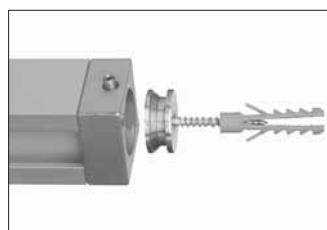

Universalhalter

Metro System Technische Information

Metro System Lieferumfang

90.000	Aluprofil 35/35/3000	Silber Matt ●
--------	-----------------------------	------------------

90.041	Schrankrohr Aluminium 16/30/1000 mm	Alucolor
90.011	Rohrträger	Alucolor