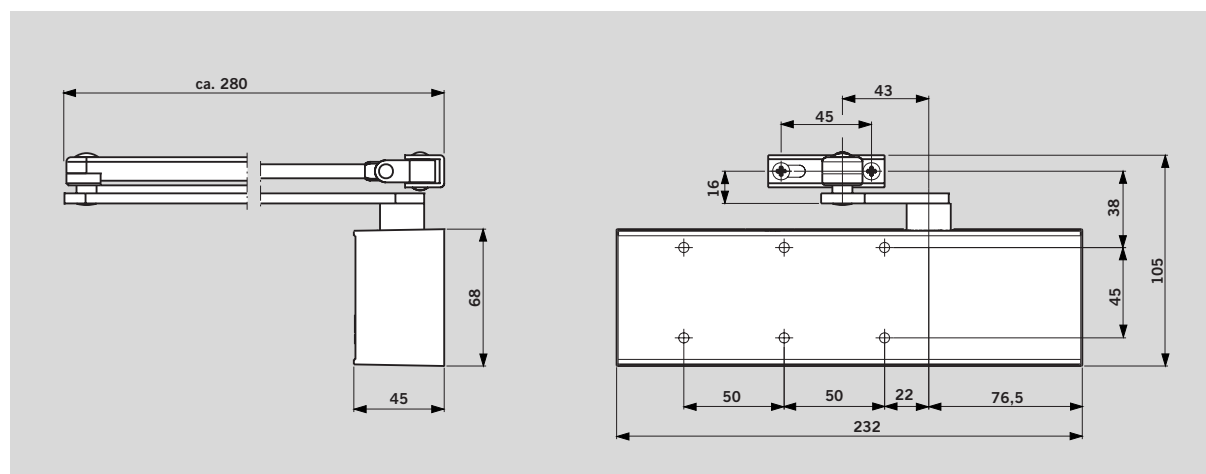

pro montážní pracovníky

- Vhodný jak pro pravé, tak také pro levé dveře.
- Jednoduchá a rychlá montáž.

pro projektanty

- Cenově výhodné a spolehlivé.
- Kompaktní konstrukce a moderní design.

pro uživatele

- Konstantní a na kolísání teplot skoro nezávislý průběh zavírání.
- Optimální přizpůsobení rychlosti zavírání díky použití dvou regulačních ventilů.
- Bezpečné zavírání díky použití nastavitelného koncového dorazu.

Technické údaje a vlastnosti		TS 71
Nastavitelná zavírací síla (závěsem pákového mechanismu)	Velikost	EN 3/4
Všeobecné dveře	1100 mm¹⁾	●
Vnější dveře, otvírané ven		–
Stejně provedení pro levé a pravé dveře		●
Pákový mechanismus	Standardní	●
	Kolejnička	–
Rychlost zavírání vzájemně nezávisle plynule nastavitelná pomocí 2 ventilů	180° – 15°	●
	15° – 0°	
Plynule nastavitelný koncový doraz (přes pákový mechanismus)		●
Tlumení otvírání		–
Zpožděné zavírání		–
Aretace		○
Hmotnost v kg		1,2
Rozměry v mm	Délka	232
	Konstr. hloubka	45
	výška	68
Dveřní zavírač přezkoušen podle DIN EN 1154		●

● ano – ne ○ volitelný doplněk

¹⁾ Při montáži paralelního ramene činí zavírací moment cca. 18 Nm (pro dveře do 950 mm)

Sériově dodávané a volitelné funkce

1. 1 Plynule nastavitelná rychlost zavírání v rozsahu 180° – 15°.
2. 2 Plynule nastavitelná rychlost zavírání v rozsahu 15° – 0°.
3. 3 Koncový doraz
4. 4 Rozsah aretace u provedení s aretačním ramenem (volitelný doplněk).