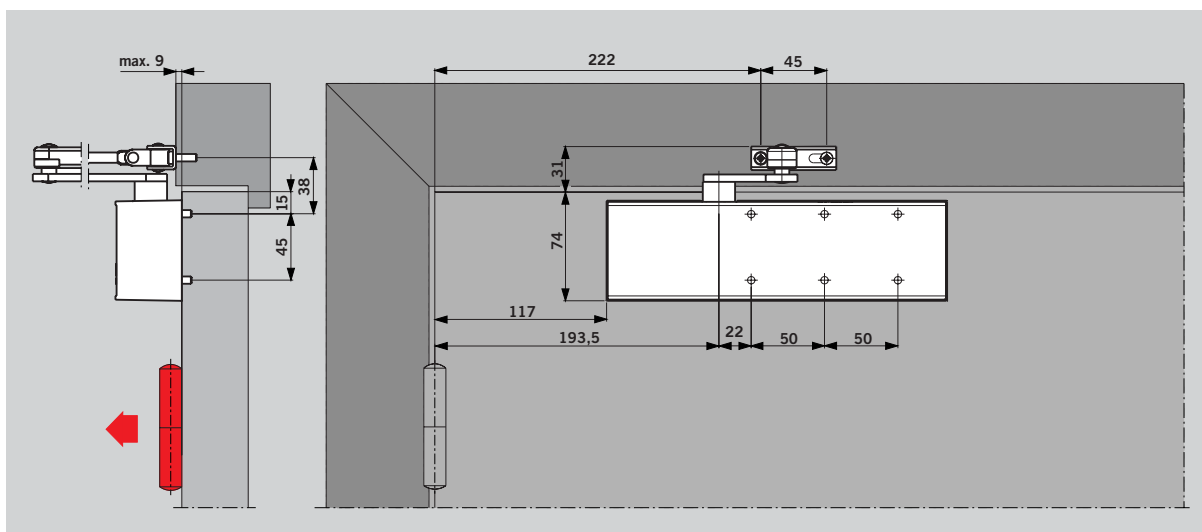

Technické údaje a vlastnosti		TS 71
Nastavitelná zavírací síla (závěsem pákového mechanismu)	Velikost	EN 3/4
Všeobecné dveře	1100 mm ¹⁾	●
Vnější dveře, otvírané ven		–
Stejně provedení pro levé a pravé dveře		●
Pákový mechanismus	Standardní	●
	Kolejnička	–
Rychlost zavírání vzájemně nezávisle plynule nastavitelná pomocí 2 ventilů	180° – 15°	●
	15° – 0°	
Plynule nastavitelný koncový doraz (přes pákový mechanismus)		●
Tlumení otvírání		–
Zpožděné zavírání		–
Aretace		○
Hmotnost v kg		1,2
Rozměry v mm	Délka	232
	Konstr. hloubka	45
	výška	68
Dveřní zavírač přezkoušen podle DIN EN 1154		●

● ano – ne ○ volitelný doplněk

¹⁾ Při montáži paralelního ramene činí zavírací moment cca. 18 Nm (pro dveře do 950 mm)

Sériově dodávané a volitelné funkce

- 1 Plynule nastavitelná rychlost zavírání v rozsahu 180° – 15°.
- 2 Plynule nastavitelná rychlost zavírání v rozsahu 15° – 0°.
- 3 Koncový doraz
- 4 Rozsah aretace u provedení s aretačním ramenem (volitelný doplněk).

Montáž na křídle dveří na straně závěsů (Příklad: levé dveře, pravé dveře zrcadlovitě)

Montáž na překladech na straně opačné k závěsům (Příklad: levé dveře, pravé dveře zrcadlovitě)

(Příklad: levé dveře, pravé dveře zrcadlovitě)

Příslušenství

Montážní deska pro upevnění na dveře, u kterých není možné přímé upevnění. Skupina otvorů podle přiloženého listu 1 k DIN EN 1154.

Nastavení zavírací síly

Šířka dveří	Nastavení na velikost
950	EN 3
1100	EN 4