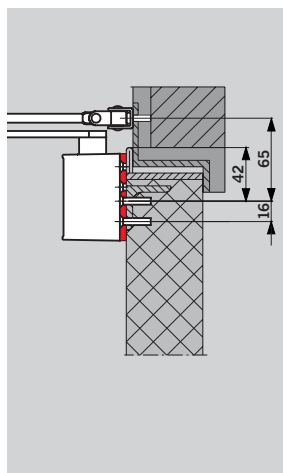

Montáž na křídle dveří na straně závěsů (Příklad: levé dveře, pravé dveře zrcadlovitě)

Montáž na překladech na straně opačné k závěsům (Příklad: levé dveře, pravé dveře zrcadlovitě)

(Příklad: levé dveře, pravé dveře zrcadlovitě)

Příslušenství

Montážní deska pro upevnění na dveře, u kterých není možné přímé upevnění. Skupina otvorů podle přiloženého listu 1 k DIN EN 1154.

Nastavení zavírací síly

Šířka dveří	Nastavení na velikost
950	EN 3
1100	EN 4