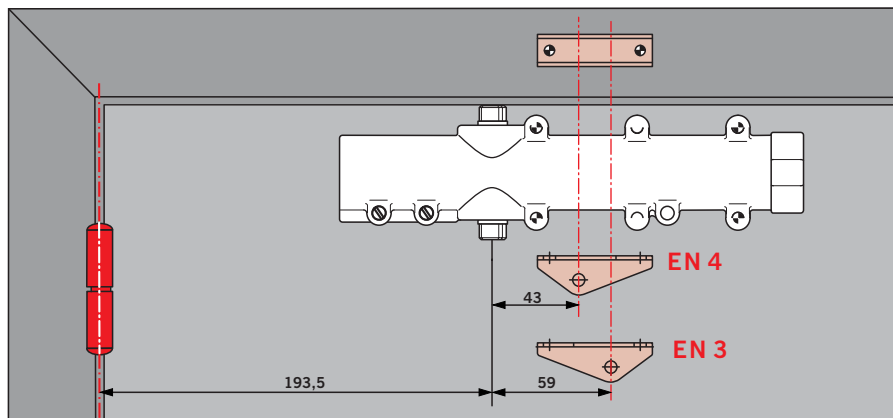

Příslušenství

Montážní deska pro upevnění na dveře, u kterých není možné přímé upevnění. Skupina otvorů podle přiloženého listu 1 k DIN EN 1154.

Nastavení zavírací síly

Šířka dveří	Nastavení na velikost
950	EN 3
1100	EN 4

Přizpůsobení velikosti k příslušné šířce dveří se u TS 71 provádí jednoduchým otočením závěsu pákového mechanismu.

Rozsah dodávky a příslušenství

Objednací číslo:

-  = Samostatný zavírač
-  = Samostatný pákový mechanismus
- # = Příslušenství