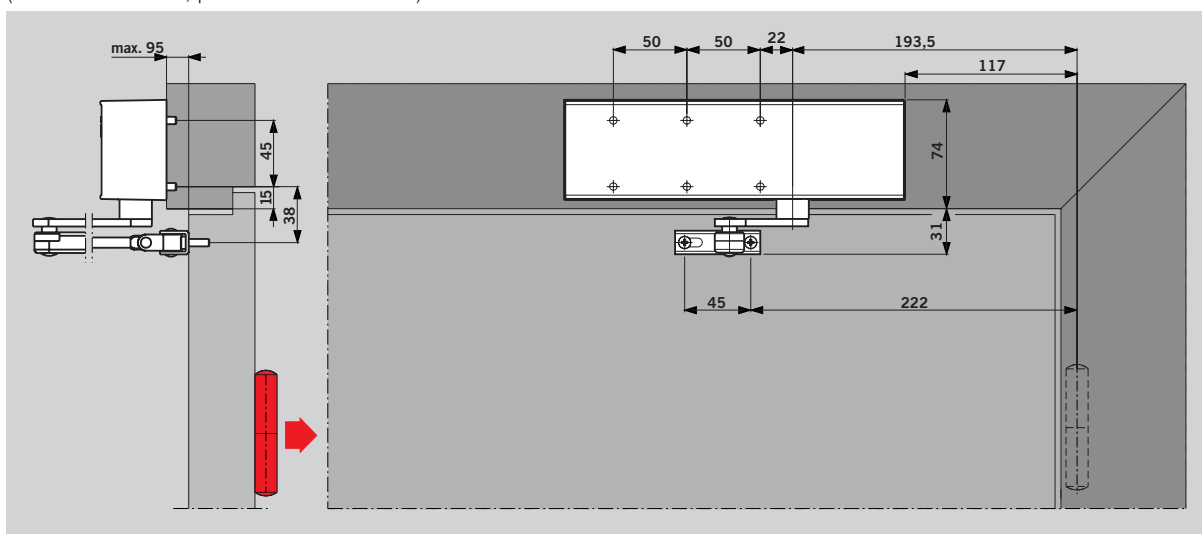

Technické údaje a vlastnosti		TS 71
Nastavitelná zavírací síla (závěsem pákového mechanismu)	Velikost	EN 3/4
Všeobecné dveře	1100 mm ¹⁾	●
Vnější dveře, otvírané ven		–
Stejně provedení pro levé a pravé dveře		●
Pákový mechanismus	Standardní	●
	Kolejnička	–
Rychlost zavírání vzájemně nezávisle plynule nastavitelná pomocí 2 ventilů	180° – 15°	●
	15° – 0°	
Plynule nastavitelný koncový doraz (přes pákový mechanismus)		●
Tlumení otvírání		–
Zpožděné zavírání		–
Aretace		○
Hmotnost v kg		1,2
Rozměry v mm	Délka	232
	Konstr. hloubka	45
	výška	68
Dveřní zavírač přezkoušen podle DIN EN 1154		●

Montáž na křídle dveří na straně závěsů (Příklad: levé dveře, pravé dveře zrcadlovitě)

Montáž na překladech na straně opačné k závěsům (Příklad: levé dveře, pravé dveře zrcadlovitě)

(Příklad: levé dveře, pravé dveře zrcadlovitě)

Příslušenství

Montážní deska pro upevnění na dveře, u kterých není možné přímé upevnění. Skupina otvorů podle přiloženého listu 1 k DIN EN 1154.

Nastavení zavírací síly

Šířka dveří	Nastavení na velikost
950	EN 3
1100	EN 4