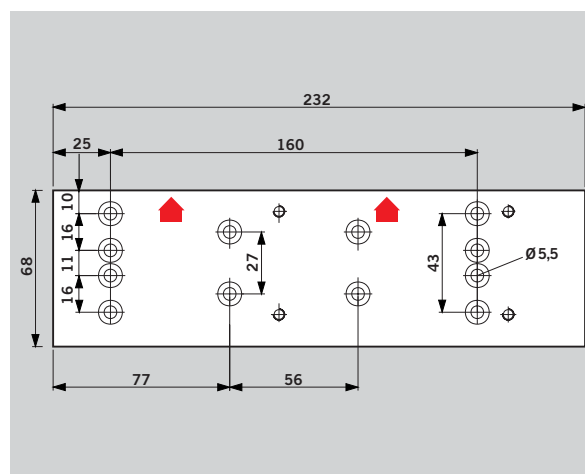

Montáž na křídle dveří na straně závěsů (Příklad: levé dveře, pravé dveře zrcadlovitě)

Montáž na překladech na straně opačné k závěsům (Příklad: levé dveře, pravé dveře zrcadlovitě)

(Příklad: levé dveře, pravé dveře zrcadlovitě)

Příslušenství

Montážní deska pro upevnění na dveře, u kterých není možné přímé upevnění. Skupina otvorů podle přiloženého listu 1 k DIN EN 1154.

Nastavení zavírací síly

Šířka dveří	Nastavení na velikost
950	EN 3
1100	EN 4