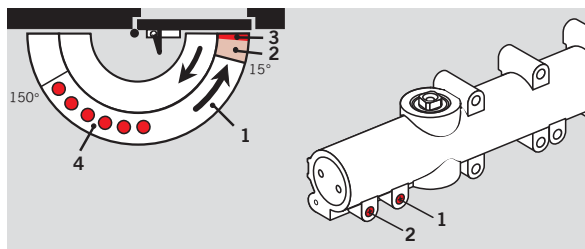

pro montážní pracovníky

- Vhodný jak pro pravé, tak také pro levé dveře.
- Jednoduchá a rychlá montáž.

pro projektanty

- Cenově výhodné a spolehlivé.
- Kompaktní konstrukce a moderní design.

pro uživatele

- Konstantní a na kolísání teplot skoro nezávislý průběh zavírání.
- Optimální přizpůsobení rychlosti zavírání díky použití dvou regulačních ventilů.
- Bezpečné zavírání díky použití nastavitelného koncového dorazu.

Technické údaje a vlastnosti		TS 71
Nastavitelná zavírací síla (závěsem pákového mechanismu)	Velikost	EN 3/4
Všeobecné dveře	1100 mm¹⁾	●
Vnější dveře, otvírané ven		–
Stejně provedení pro levé a pravé dveře		●
Pákový mechanismus	Standardní	●
	Kolejnička	–
Rychlost zavírání vzájemně nezávisle plynule nastavitelná pomocí 2 ventilů	180° – 15°	●
	15° – 0°	
Plynule nastavitelný koncový doraz (přes pákový mechanismus)		●
Tlumení otvírání		–
Zpožděné zavírání		–
Aretace		○
Hmotnost v kg		1,2
Rozměry v mm	Délka	232
	Konstr. hloubka	45
	výška	68
Dveřní zavírač přezkoušen podle DIN EN 1154		●

● ano – ne ○ volitelný doplněk

¹⁾ Při montáži paralelního ramene činí zavírací moment cca. 18 Nm (pro dveře do 950 mm)

Sériově dodávané a volitelné funkce

1. 1 Plynule nastavitelná rychlost zavírání v rozsahu 180° – 15°.
2. 2 Plynule nastavitelná rychlost zavírání v rozsahu 15° – 0°.
3. 3 Koncový doraz
4. 4 Rozsah aretace u provedení s aretačním ramenem (volitelný doplněk).